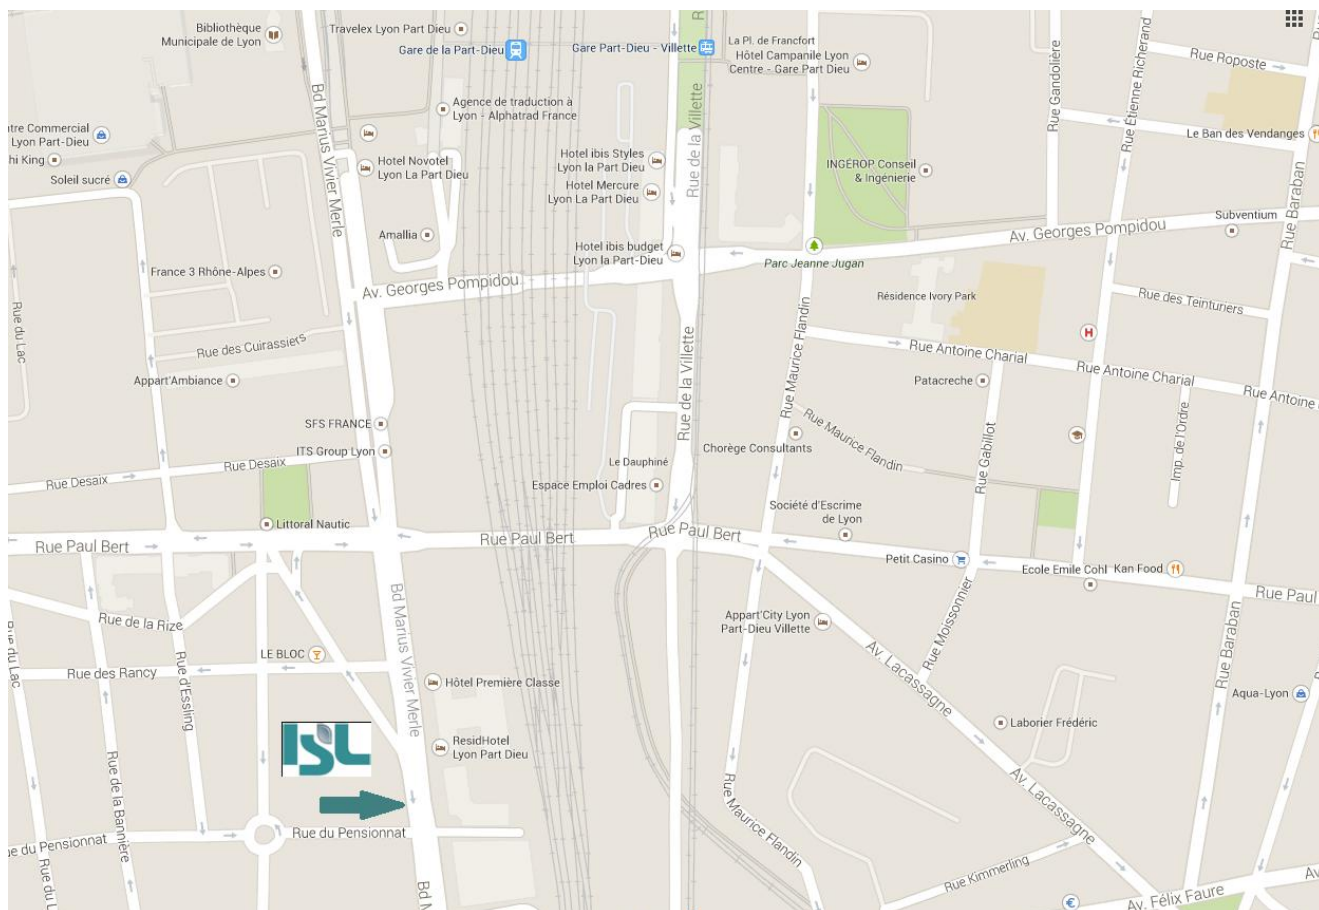

# Plan d'accès Etablissement de Lyon

ISL Ingénierie – Lyon  
LE DISCOVER  
84 bd Marius Vivier Merle  
69485 LYON CEDEX 03  
Tél. : +33 4 27 11 85 00  
Fax : +33 4 72 34 60 99

## **Vous arrivez de la gare Part Dieu :**

- Traversez la Gare vers la sortie nommée « porte Rhône ».
- Tournez à gauche sur le boulevard Marius Vivier Merle.
- Traversez la rue.
- Le numéro 84 se situera sur votre droite après le garage BMW.

La gare de la Part Dieu est accessible avec la ligne de Métro B, les Tramways T1 et T3 et certains bus arrêt « gare Part Dieu Vivier Merle ».