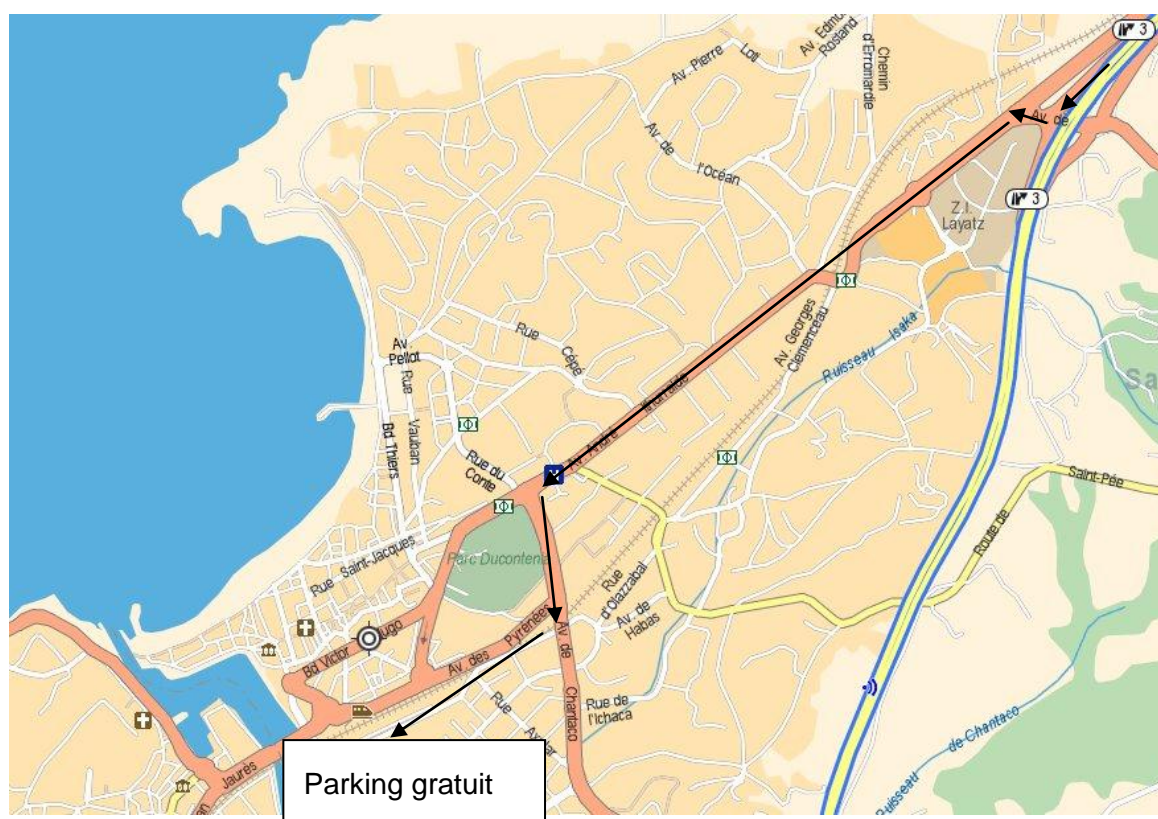

Accès en avion

L'aéroport de Biarritz est à moins de 30 minutes en voiture par l'autoroute A63.

Accès en voiture

Depuis l'A63 : sortie 3 « Saint Jean de Luz Nord », suivre Saint Jean de Luz centre sur la RD810 (Avenue de Lahanchipia) jusqu'au rond point situé au niveau du commissariat tourner à gauche sur l'Avenue de Chantaco en direction d'Ascain, tourner à droite après le rond point sur l'Avenue de Habas. Au stop, continuer tout droit Avenue Maranon. Les parking situés sur votre droite sont gratuits.

Accéder ensuite aux bureaux à pied en suivant les instructions « Accès à pied depuis la gare SNCF ».

: