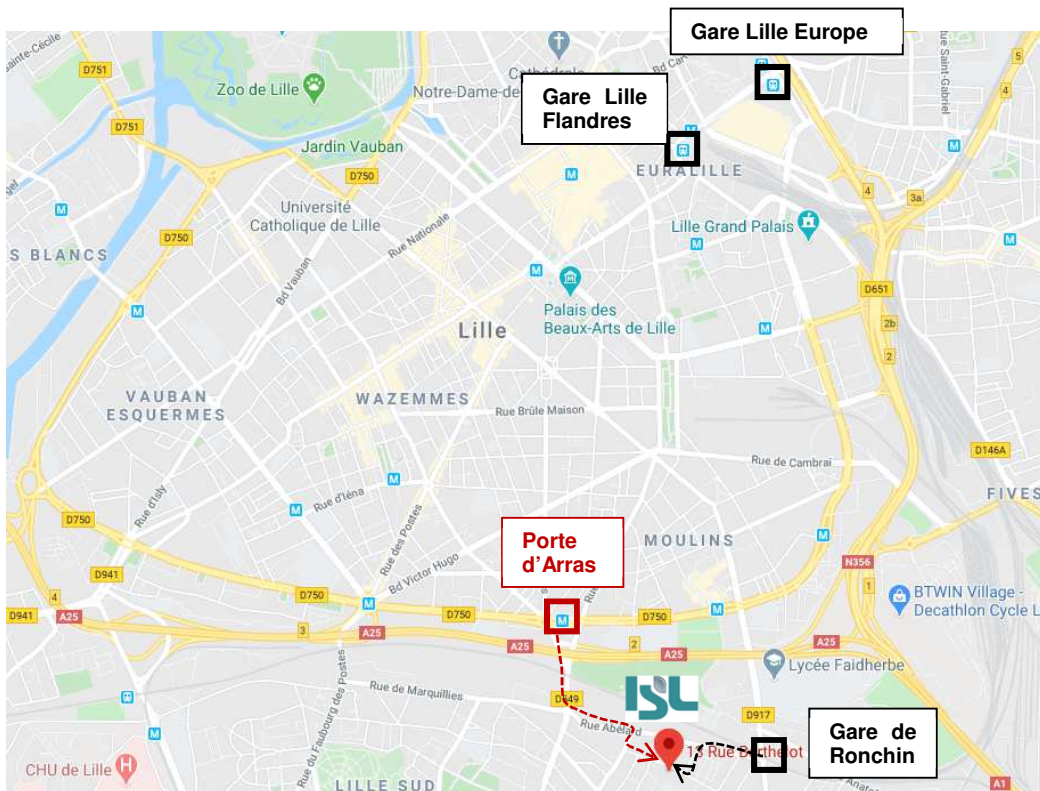

## Vous arrivez en :

### Train à la gare Lille Flandres ou Lille Europe :

- Prendre le **métro ligne 2** à la gare Lille Flandres direction Saint-Philibert jusqu'à **Porte d'Arras** (5 arrêts depuis Lille Flandres)
- 10 à 15 min de marche jusqu'au **13 rue Berthelot**

Ou :

- Prendre le **train TER** en direction de Douai – arrêt **gare de Ronchin** (départ toutes les 30 minutes depuis la gare Lille Flandres)
- 5 à 8 min de marche

### Voiture par l'autoroute A25 :

- Depuis Paris – Bruxelles : Sortie 2 Lille Sud – Moulin
- Depuis Dunkerque – Calais : Sortie 3 Lille Sud – Wazemmes
- Parking gratuit dans la rue Berthelot et parking visiteur dans le Centre d'Affaires