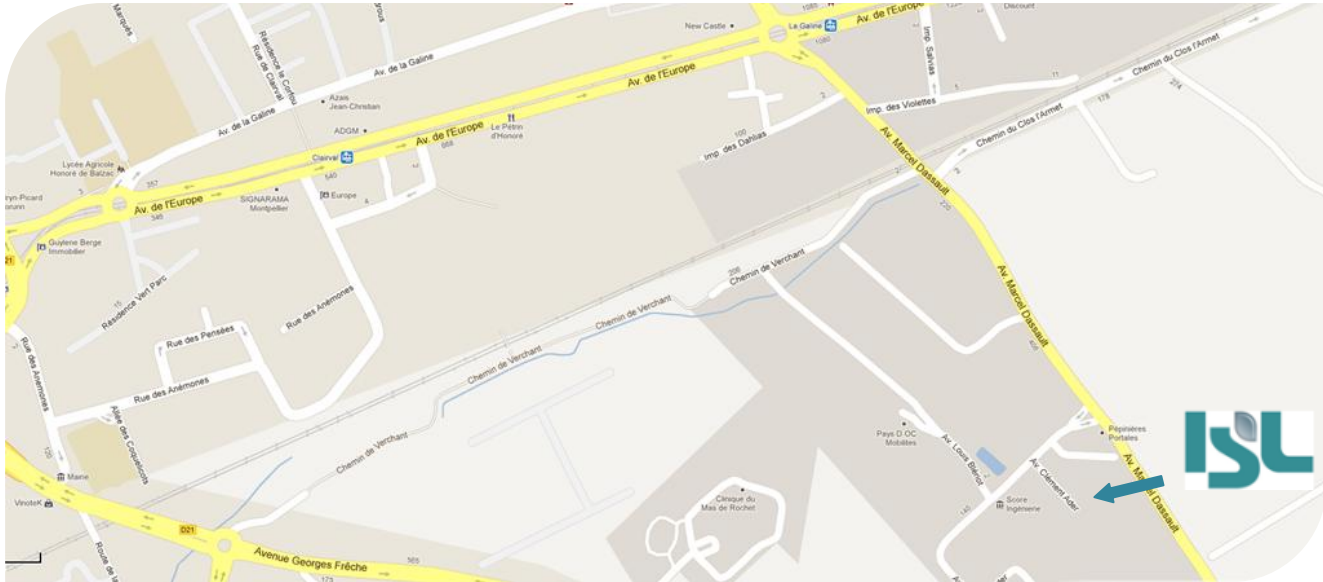

Plan d'accès Etablissement de Montpellier

Parc Castelnaud 2000
65, avenue Clément Ader
34170 Castelnaud-le-Lez
FRANCE
Tél. : +33 4 67 54 51 88
Fax. : +33 4 67 54 52 05

Vous arrivez par

L'Autoroute A9/E15/E80 : Sortie n° 29, prendre D66 en direction de Montpellier Millénaire, traverser le parc d'activités du Millénaire puis suivre la direction Castelnaud 2000. A l'entrée du parc prendre la 1^{ère} rue à gauche (impasse) pour le 65, avenue Clément Ader.

Le tramway : Ligne 2, arrêt la Galline. au rond-point, prendre la direction Parc Castelnaud 2000. A l'entrée du parc prendre la 1^{ère} rue à gauche (impasse) pour le 65, avenue Clément Ader.

La N113 (avenue de l'Europe) : Au niveau de l'arrêt de tramway la Galline, au rond-point, prendre la direction Parc Castelnaud 2000. A l'entrée du parc prendre la 1^{ère} rue à gauche (impasse) pour le 65, avenue Clément Ader.